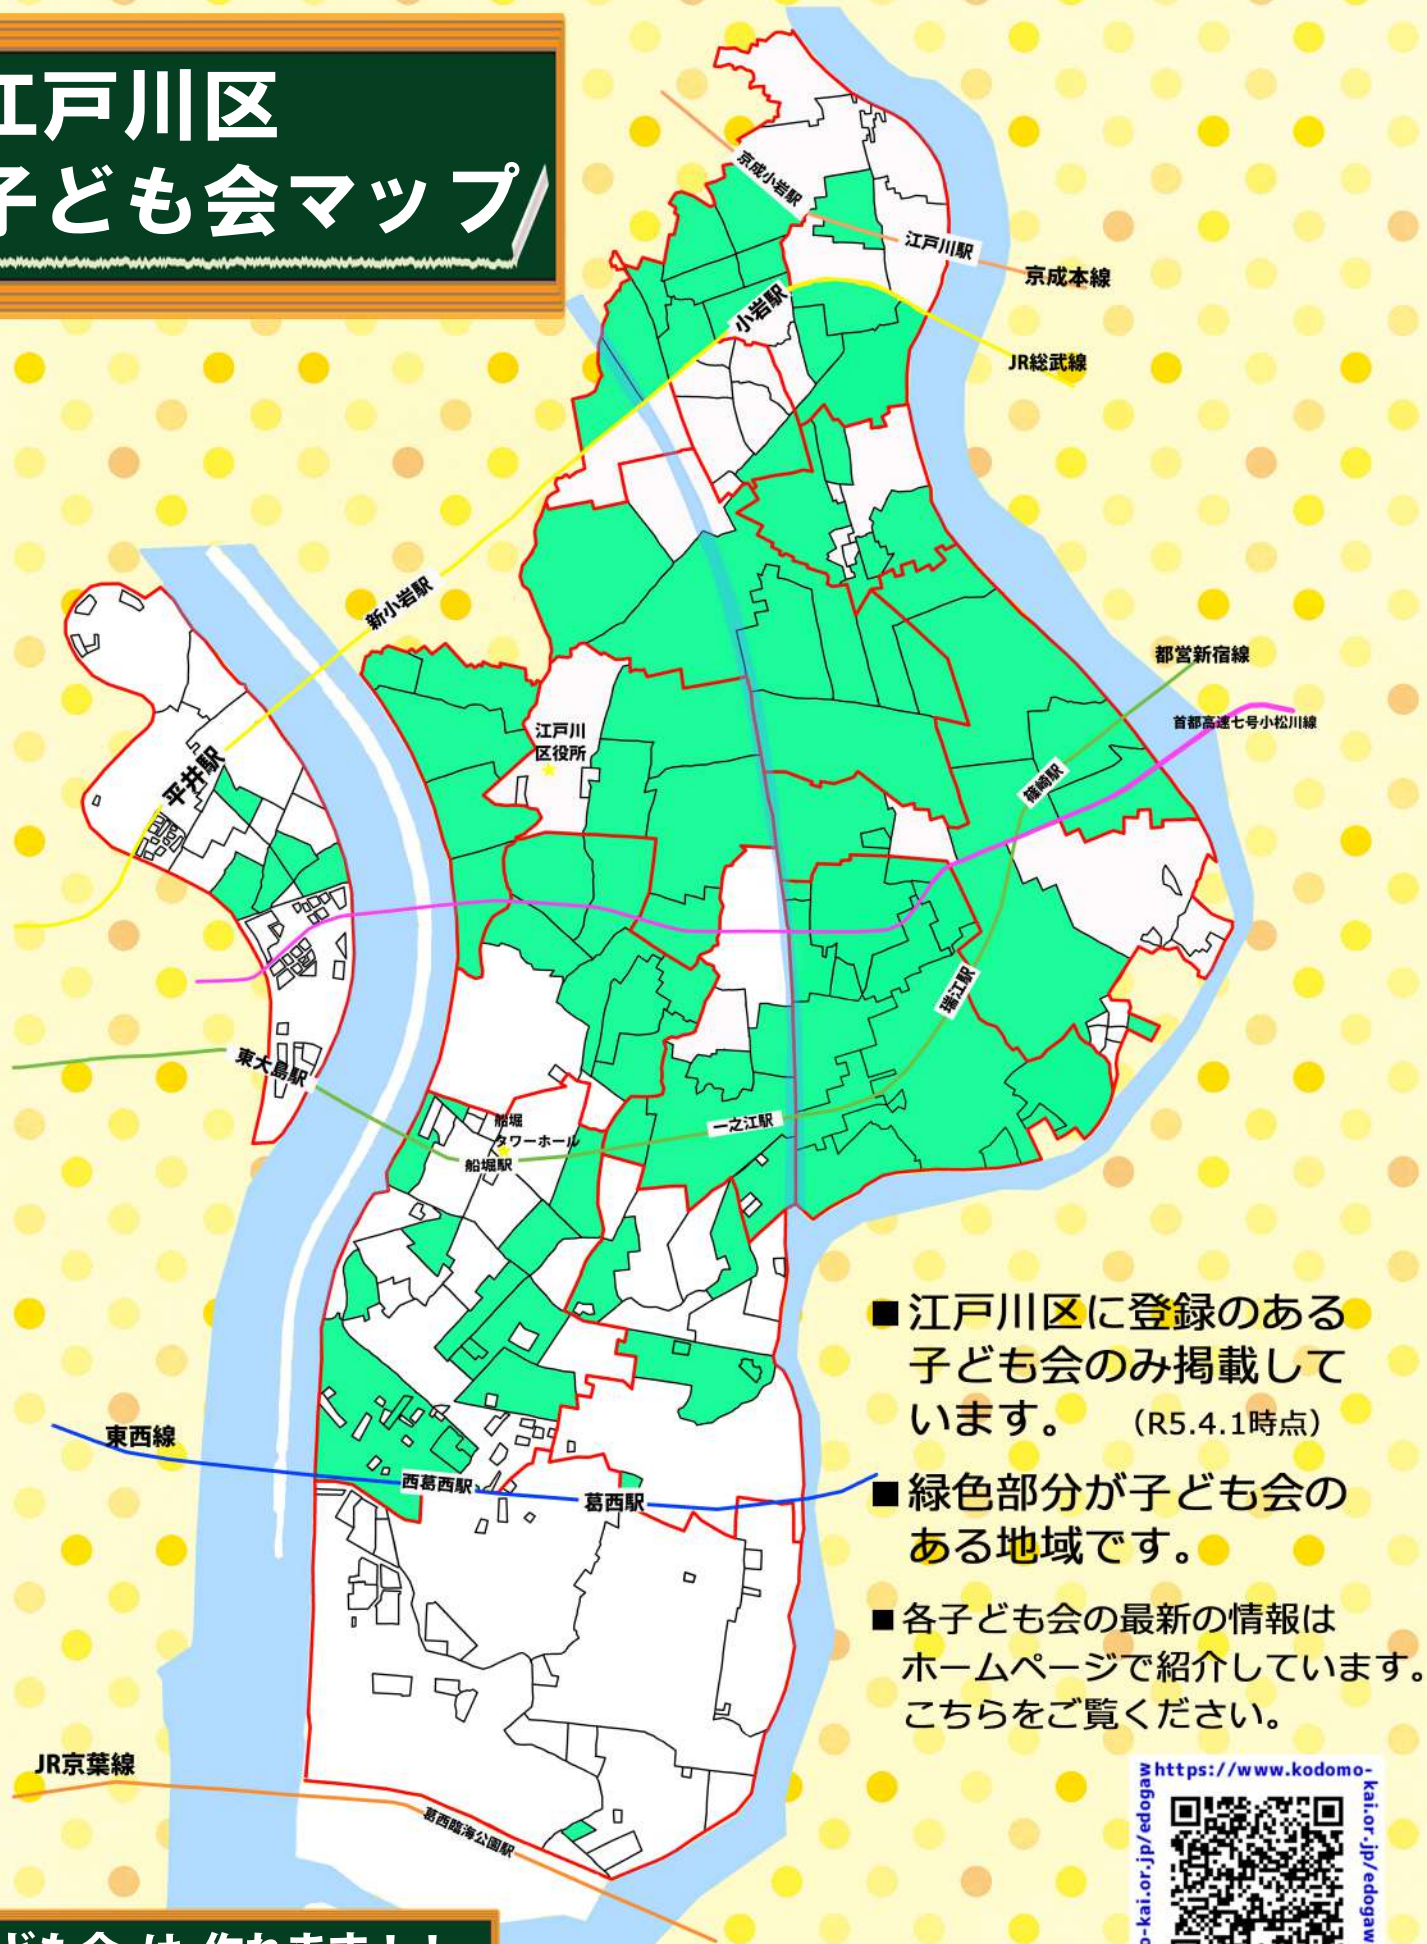

江戸川区 子ども会マップ

- 江戸川区に登録のある子ども会のみ掲載しています。(R5.4.1時点)
- 緑色部分が子ども会のある地域です。
- 各子ども会の最新の情報はホームページで紹介しています。こちらをご覧ください。

「子ども会」は作れます！！

子ども会のない地域に新たに子ども会を作りませんか？
江戸川区では様々な面から子ども会活動を支援しています。詳しくは中面のお問い合わせ先までご相談ください。

子ども会に入ろう！

子ども会ってどんなところ？

子どもの自主性

地域の力

子ども会は地域における子どもたちの社会体験、文化体験、スポーツ・レクリエーション体験、奉仕体験などの場です。地域のたくさんの大人に見守られながら、子どもたちは自主性、協調性、社会性、地域への愛着などを身に付けていきます。また、親にとっては子どもの知らなかった一面を知り、一緒に成長していく場となります。