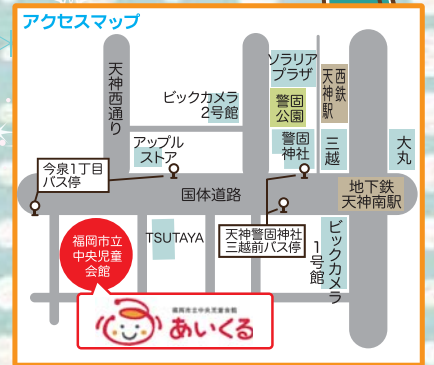

## 12月4日(日)

参加無料

福岡市少年少女合唱団  
クリスマスコンサート

2回公演  
10:30・13:30

時間 10:00~15:00

場所 福岡市立中央児童会館  
(あいくる) 受付:7階

あいくる  
7階に  
直接来てね!!

### あいくる7Fフロアマップ