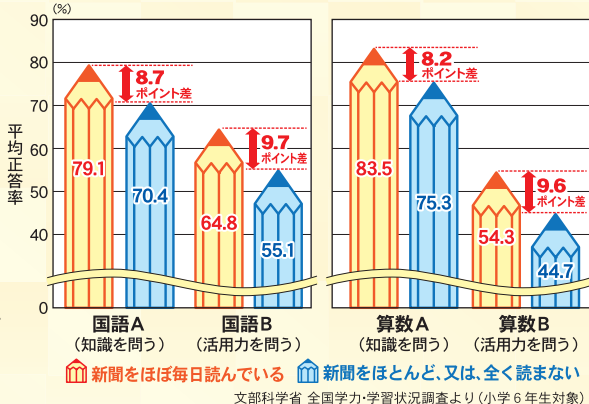

# ファミちか きっぷ

ファミリーで地下鉄に乗る。  
それだけで  
小旅行気分になる。

**料金** 1,000円/家族 **対象** 小児または幼児がいる家族

**福岡市地下鉄** ●大人は2名まで、小児・幼児は人数制限はありません。●大人または小児・幼児だけのご利用はできません。  
●ご家族で同一行程をご利用ください。※「家族」とは、父母、祖父母、配偶者、兄弟姉妹、子、孫の2親等内の親族になります。

## 見どころ満載の 朝日新聞、はじめ 読むなら **今!**

Asahi Shimbun

## 読む力、考える力 新聞で!

新聞を  
毎日読む子は  
学力が高い!

こんな結果が  
文部科学省の調査で  
明らかに!

新聞を毎日読む小学生は、  
新聞をほとんど読まない小  
学生に比べ、国語、算数とも  
に平均正答率が8～9ポイ  
ント高くなっています。

## 無料お試し・ご購入 キャンペーン実施中

新聞で伸ばす  
読む力!!  
考える力!!

朝日新聞の姉妹紙  
**朝日小学生新聞**

小学生向けの日刊紙。大人と同じサイズの新聞で、話題の社会のニュースを子どもたちの目線で解説。毎日届くので読む習慣が付き、学力アップにつながります!

★読者のお母さんの8割以上が、お子さんと一緒に愛読しています!

毎日発行 8ページ 定価1,769円(税別)

忙しい中高生に  
週1回、必要な  
ニュースと情報を!!