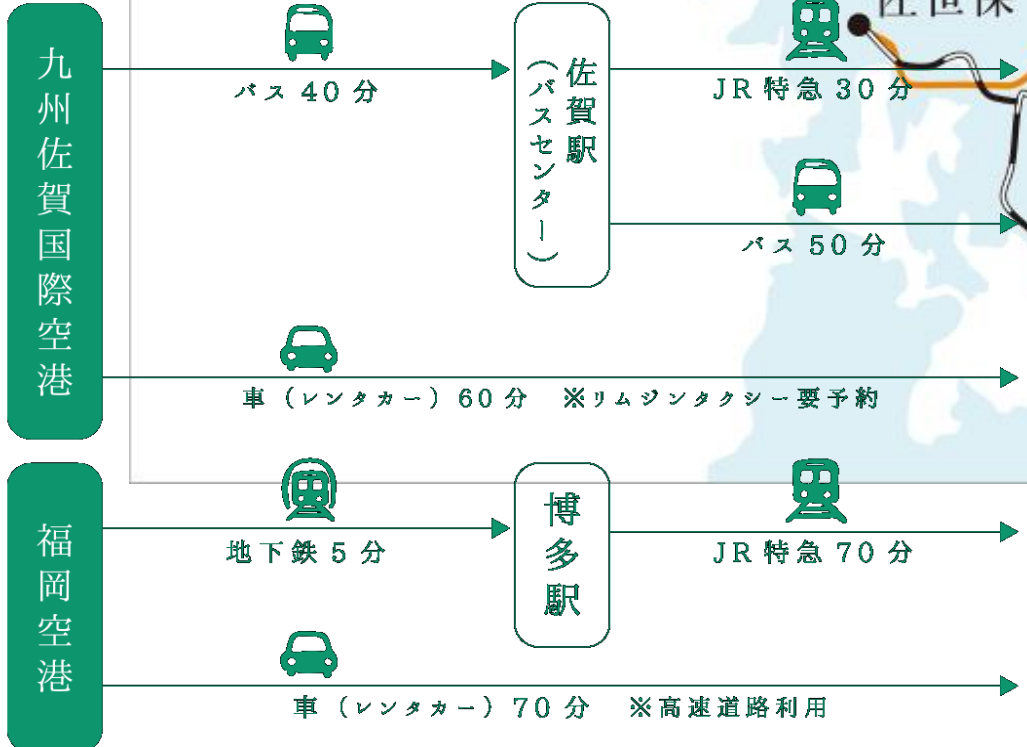

武雄市文化会館

〒843-0022 佐賀県武雄市武雄町大字武雄 5 5 3 8 - 1

TEL : 0952-23-5165

タクシー

温泉タクシー TEL : 0954-23-6161

武雄タクシー TEL : 0954-23-1111

武雄北方IC

JR武雄温泉駅

飛行機アクセス

武雄温泉

鉄道アクセス

博多駅

福岡空港

特急(佐世保線) 約1時間10分

鉄道アクセス

新鳥栖駅

特急(佐世保線) 45分

鳥栖 JCT

佐賀県

佐賀

鉄道アクセス