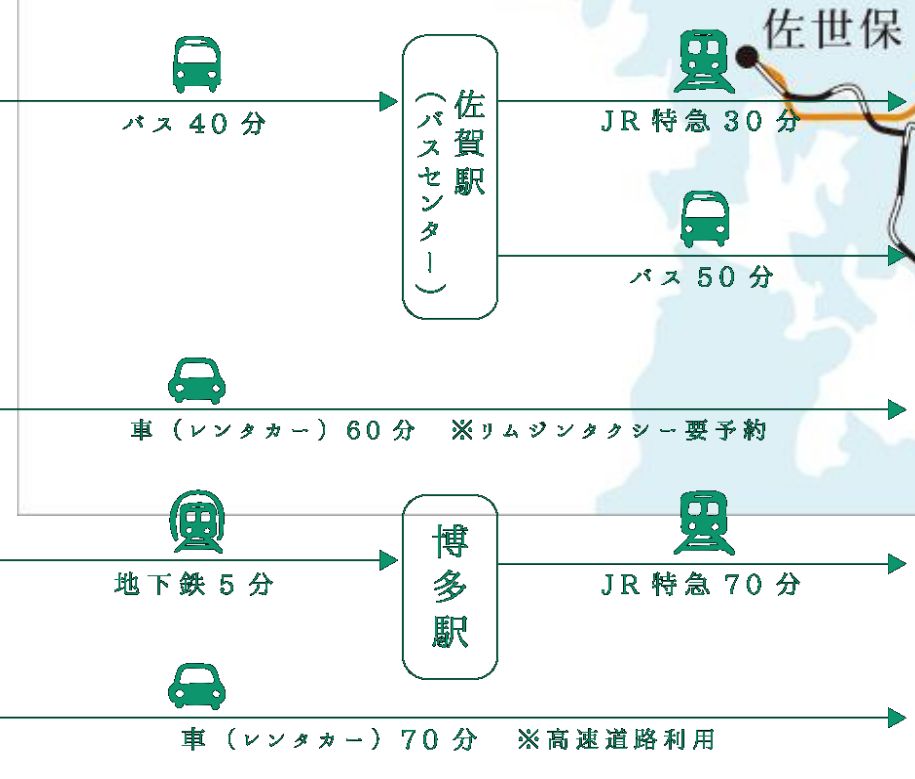

飛行機アクセス

武雄温泉

鉄道アクセス

博多駅

福岡空港

特急(佐世保線) 約1時間10分

鉄道アクセス

新鳥栖駅

特急(佐世保線) 45分

鳥栖 JCT

佐賀県

佐賀

鉄道アクセス