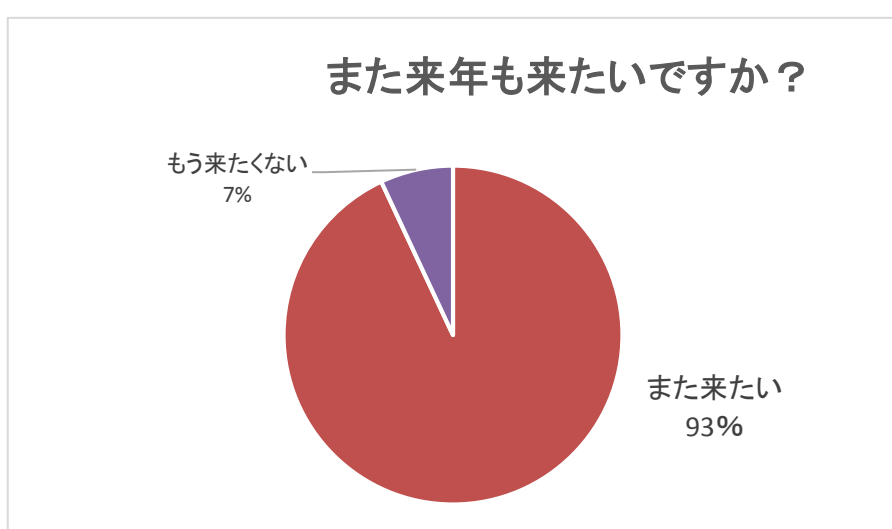

# 札幌子ども大会2018「10の☆フェスティバル」アンケート結果

平成30年10月20日(土) つどーむ

## アンケート回収数

|      | 男   | 女   | 小計  |
|------|-----|-----|-----|
| 小1   | 40  | 55  | 95  |
| 小2   | 47  | 62  | 109 |
| 小3   | 59  | 53  | 112 |
| 小4   | 40  | 41  | 81  |
| 小5   | 10  | 21  | 31  |
| 小6   | 5   | 11  | 16  |
| 小計   | 201 | 243 |     |
| 属性不明 | 3   | 計   | 447 |