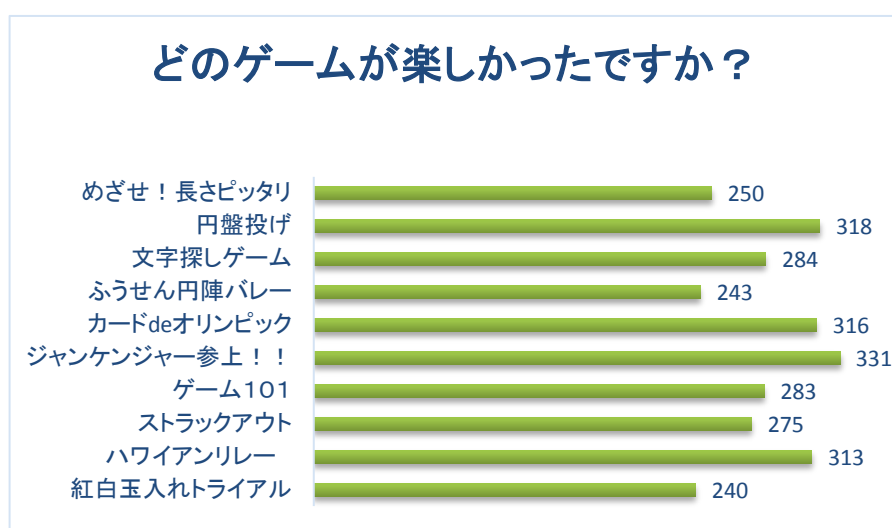

# 札幌子ども大会2018「10の☆フェスティバル」アンケート結果

平成30年10月20日(土) つどーむ

## アンケート回収数

|      | 男   | 女   | 小計  |
|------|-----|-----|-----|
| 小1   | 40  | 55  | 95  |
| 小2   | 47  | 62  | 109 |
| 小3   | 59  | 53  | 112 |
| 小4   | 40  | 41  | 81  |
| 小5   | 10  | 21  | 31  |
| 小6   | 5   | 11  | 16  |
| 小計   | 201 | 243 |     |
| 属性不明 | 3   | 計   | 447 |