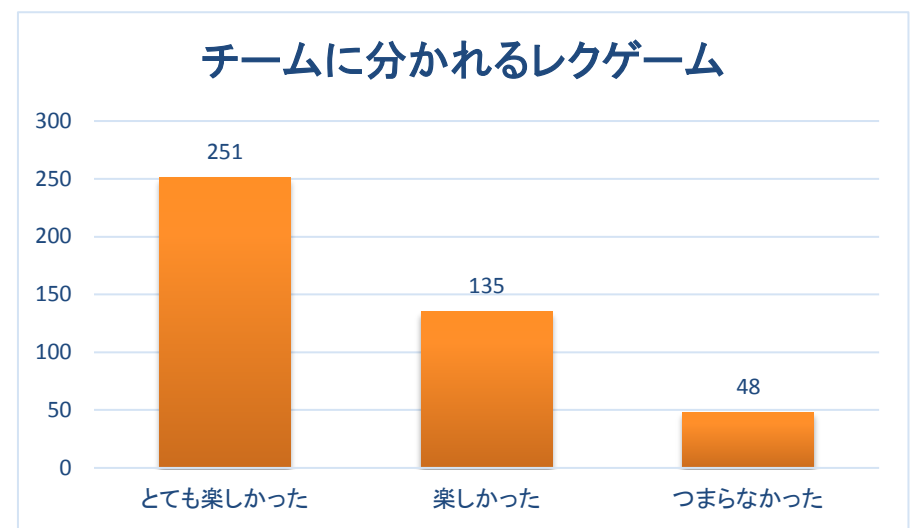

# 札幌子ども大会2018「10の☆フェスティバル」アンケート結果

平成30年10月20日(土) つどーむ

## アンケート回収数

|      | 男   | 女   | 小計  |
|------|-----|-----|-----|
| 小1   | 40  | 55  | 95  |
| 小2   | 47  | 62  | 109 |
| 小3   | 59  | 53  | 112 |
| 小4   | 40  | 41  | 81  |
| 小5   | 10  | 21  | 31  |
| 小6   | 5   | 11  | 16  |
| 小計   | 201 | 243 |     |
| 属性不明 | 3   | 計   | 447 |