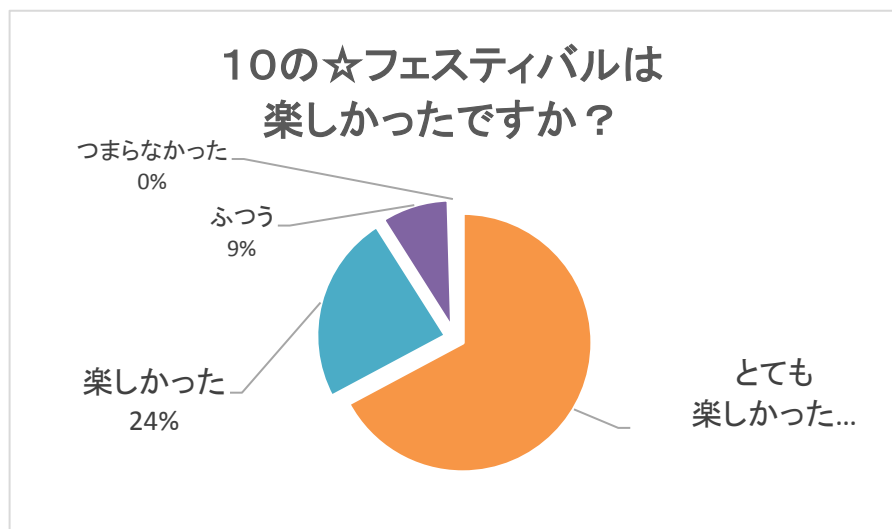

# 札幌子ども大会2018「10の☆フェスティバル」アンケート結果

平成30年10月20日(土) つどーむ

## アンケート回収数

|      | 男   | 女   | 小計  |
|------|-----|-----|-----|
| 小1   | 40  | 55  | 95  |
| 小2   | 47  | 62  | 109 |
| 小3   | 59  | 53  | 112 |
| 小4   | 40  | 41  | 81  |
| 小5   | 10  | 21  | 31  |
| 小6   | 5   | 11  | 16  |
| 小計   | 201 | 243 |     |
| 属性不明 | 3   | 計   | 447 |