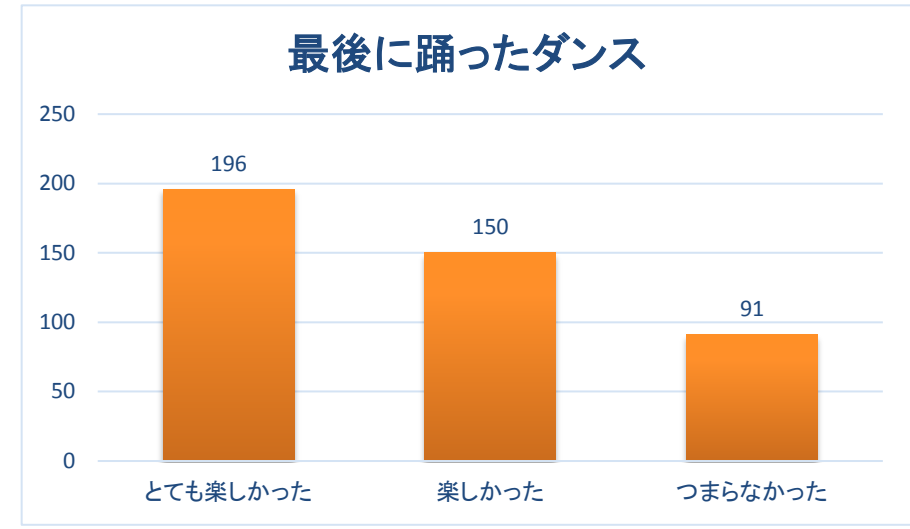

# 札幌子ども大会2018「10の☆フェスティバル」アンケート結果

平成30年10月20日(土) つどーむ

## アンケート回収数

|      | 男   | 女   | 小計  |
|------|-----|-----|-----|
| 小1   | 40  | 55  | 95  |
| 小2   | 47  | 62  | 109 |
| 小3   | 59  | 53  | 112 |
| 小4   | 40  | 41  | 81  |
| 小5   | 10  | 21  | 31  |
| 小6   | 5   | 11  | 16  |
| 小計   | 201 | 243 |     |
| 属性不明 | 3   | 計   | 447 |