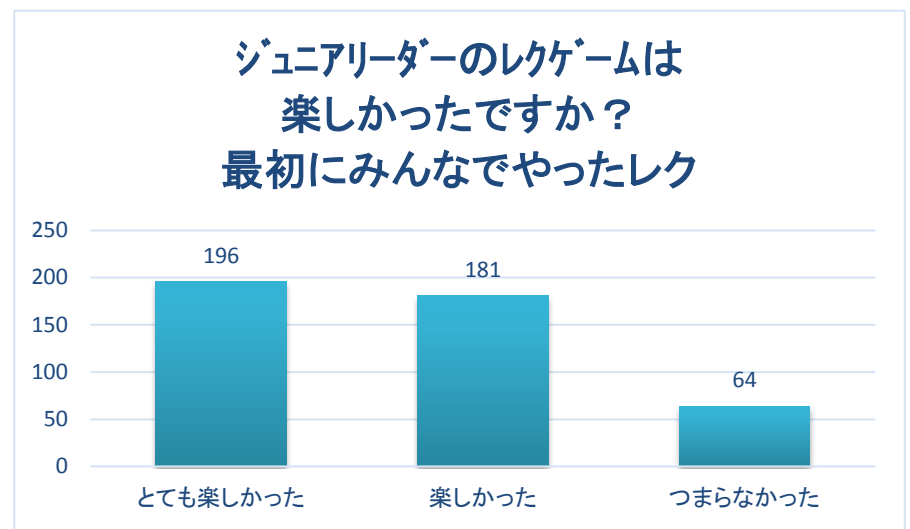

# 札幌子ども大会2018「10の☆フェスティバル」アンケート結果

平成30年10月20日(土) つどーむ

## アンケート回収数

|      | 男   | 女   | 小計  |
|------|-----|-----|-----|
| 小1   | 40  | 55  | 95  |
| 小2   | 47  | 62  | 109 |
| 小3   | 59  | 53  | 112 |
| 小4   | 40  | 41  | 81  |
| 小5   | 10  | 21  | 31  |
| 小6   | 5   | 11  | 16  |
| 小計   | 201 | 243 |     |
| 属性不明 | 3   | 計   | 447 |