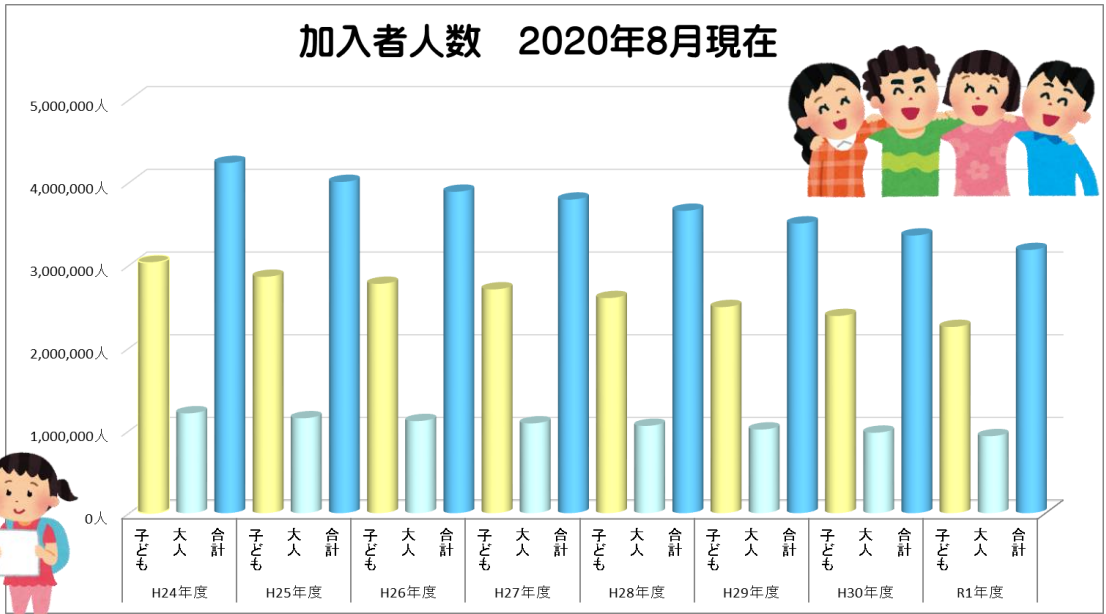

# 加入者人数 2020年8月現在

H24年度			H25年度			H26年度			H27年度		
子ども	大人	合計	子ども	大人	合計	子ども	大人	合計	子ども	大人	合計
3,026,810人	1,206,828人	4,233,638人	2,857,036人	1,146,999人	4,004,035人	2,772,421人	1,113,215人	3,885,636人	2,705,425人	1,085,318人	3,790,743人
H28年度			H29年度			H30年度			R1年度		
子ども	大人	合計	子ども	大人	合計	子ども	大人	合計	子ども	大人	合計
2,600,076人	1,055,226人	3,655,302人	2,491,475人	1,010,642人	3,502,117人	2,383,544人	972,916人	3,356,460人	2,250,836人	930,470人	3,181,306人