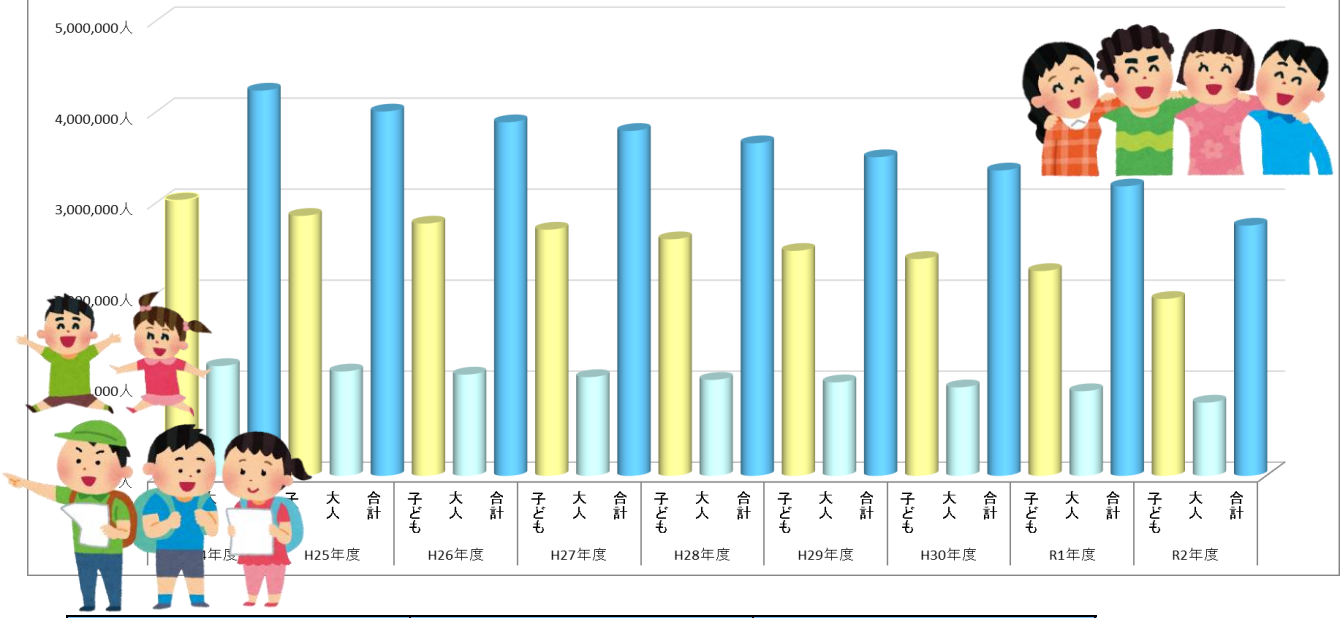

# 加入者人数 令和3年(2021)9月現在

H24年度			H25年度			H26年度		
子ども	大人	合計	子ども	大人	合計	子ども	大人	合計
3,026,810人	1,206,828人	4,233,638人	2,857,027人	1,147,008人	4,004,035人	2,772,421人	1,113,215人	3,885,636人
H27年度			H28年度			H29年度		
子ども	大人	合計	子ども	大人	合計	子ども	大人	合計
2,705,425人	1,085,318人	3,790,743人	2,600,088人	1,055,214人	3,655,302人	2,472,960人	1,028,157人	3,502,117人
H30年度			R1年度			R2年度		
子ども	大人	合計	子ども	大人	合計	子ども	大人	合計
2,383,544人	972,916人	3,356,460人	2,250,836人	930,470人	3,181,306人	1,944,866人	805,252人	2,750,118人