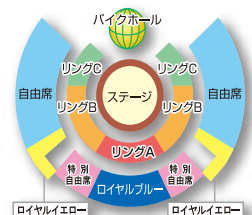

主催 □ 読売新聞社・日本テレビ・報知新聞社 ラジオ日本・KINOSHITA CIRCUS

後援 ● (予定) 神奈川県・鎌倉市・藤沢市・逗子市・茅ヶ崎市・横須賀市・平塚市・大和市・小田原市・神奈川県教育委員会・鎌倉市教育委員会・神奈川県社会福祉協議会・鎌倉市社会福祉協議会・神奈川県市長会・神奈川県町村会・神奈川県地域婦人団体連絡協議会・(一社)神奈川県商工会議所連合会・神奈川県商工会連合会・鎌倉商工会議所・神奈川県商店街振興組合連合会・鎌倉市商店街連合会・神奈川県PTA協議会・鎌倉市PTA連絡協議会・(公社)神奈川県私立幼稚園連合会・神奈川県子ども会連絡協議会・NHK厚生文化事業団・tvk・FMヨコハマ・湘南モノレール・江ノ島電鉄・京急電鉄・京浜急行バス・神奈川県中央交通(順不同) 協賛 ● 森永製菓、スズキ、コカ・コーラボトラーズジャパン、サントリー酒類、山九

Table with ticket prices: 自由席 入場料金 (税込), 指定席料金 (税込). Includes categories like Ring Side A/B, Ring Side C, and Royal Blue/Euro.

※2才以下のお子様は、膝の上に乗せてご覧ください。 ※障がい者の方は当日料金の半額(但し障害者手帳をご提示ください)。 ※特別自由席プラス1,000円は当日会場でのみ販売 ※車椅子のお客様は、エリアに限りがございますので、予め公演事務局までご連絡ください。

前売指定席券・購入方法 指定席券のみでも購入できます。 ご購入はコンビニが便利!! オンライン購入可 (ご購入日の4日前には発売を締め切ります)

Official partner logos: Lawson, FamilyMart, Seven, etc. Includes contact info for Lawson and Lawson Ministop.

指定席前日予約 ※上記前売指定席券締切後に残席がある場合のみ観覧日 前日(休演日除く)に下記予約専用番号にて受付します。 ◆受付時間14:30~15:00 ◆席種、席数限定発売です。 ◆電話申込後、FAXでの送受信操作が必要になります。 ◆混雑時はつながりにくい場合がございます。 TEL.0467-41-0063(予約専用番号)

開演時間 ※休演日は本曜日と12月22日(水)、31日(金)、1月12日(水)、26日(水)、2月9日(水)、3月2日(水)、但し、12月30日(木)は開演。

Performance schedule table with columns for date and time slots (10:10, 11:00, 13:00, 14:00, 15:50).